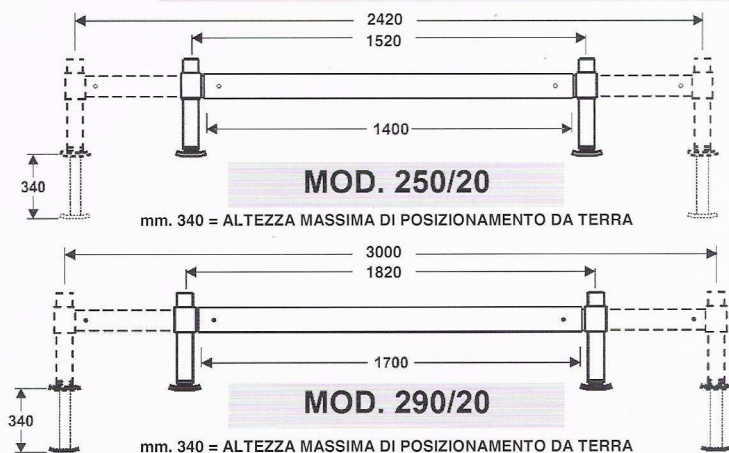

Airone ACCESSORI

BARRE STABILIZZATRICI SUPPLEMENTARI MECCANICHE ESTENSIBILI

250/20

65 Kg.

290/20

75 Kg.

EDILIZIA VIVAISTICA GIARDINI - POTATURE

BENNA PER MACERIE E POTATURE

BENNA PER SABBIA

BOSCO

PINZA PER TRONCHI

RECUPERO

POLIPO

ROTATORI IDRAULICI

E' possibile installare il rotore GR10 oppure il GR30 su qualsiasi benna in base alle Vostre esigenze

ATTIVAZIONI